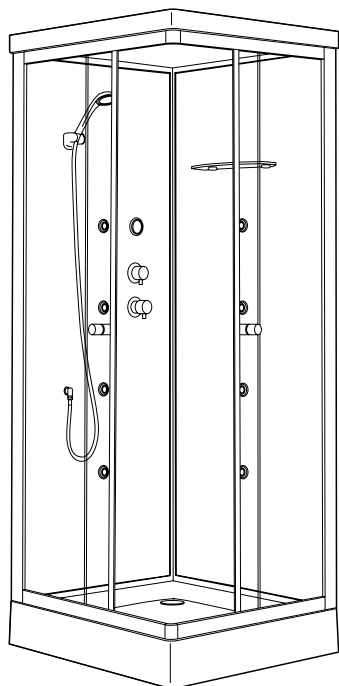

by FEBELINI