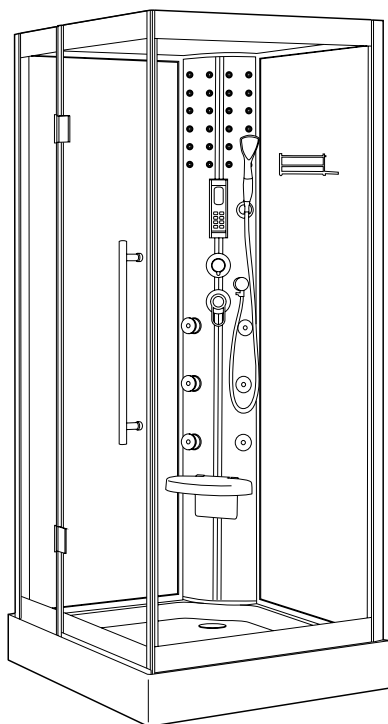

by FEBELINI