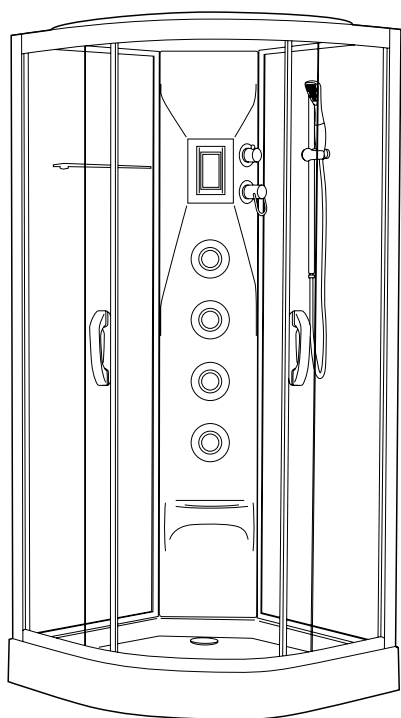

by FEBELINI

PSI

Dimensões

- 90x90x215cm

Características

- Chuveiro de mão/tecto;
- Termostática;
- Ventilador/rádio;
- Controlo computadorizado;
- 4 jets;
- Sistema de luzes
- Prateleira;
- Banco;
- Perfis em alumínio;
- Vidro temperado de 5mm;
- Vidro liso (2 Fixos + 2 Portas de correr);
- Fecho de portas magnético.