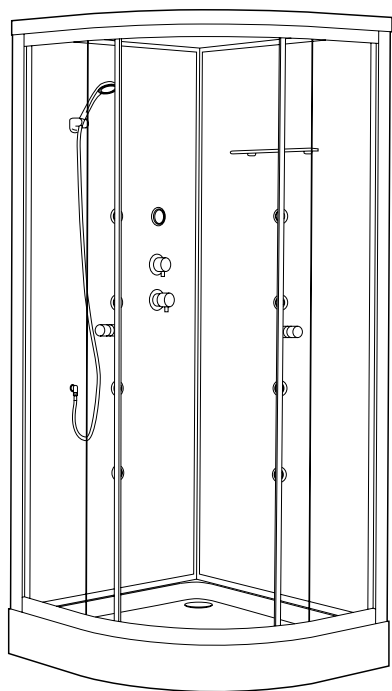

# LUPO

## Dimensões

- 80x80x215cm
- 90x90x215cm

## Características

- Chuveiro de mão/tecto;
- 8 jets;
- Sistema de luzes;
- Prateleira;
- Monocomando;
- Perfis em alumínio;
- Base e tecto em PMMA/ABS;
- Vidro temperado de 4mm;
- Vidro liso (2 Fixos + 2 Portas de correr);
- Fecho de portas magnético.