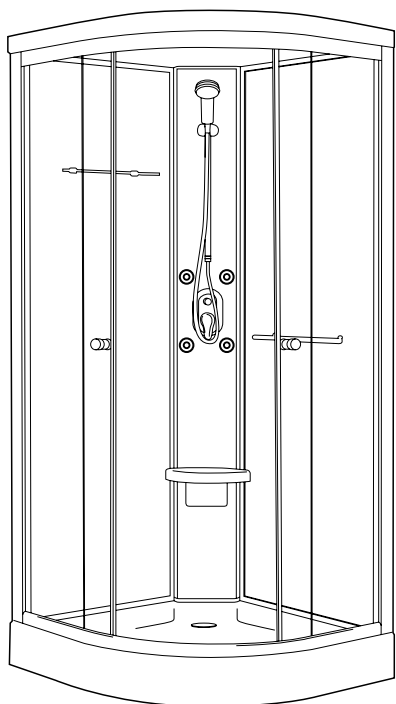

by FEBELINI

JETTA

Dimensões

- 90x90x215cm

Características

- Chuveiro de mão;
- 4 jets;
- Prateleira e toalheiro;
- Monocomando;
- Banco;
- Perfis em alumínio;
- Base e tecto em PMMA/ABS;
- Vidro temperado de 4mm;
- Vidro liso (2 Fixos + 2 Portas de correr);
- Fecho de portas magnético.