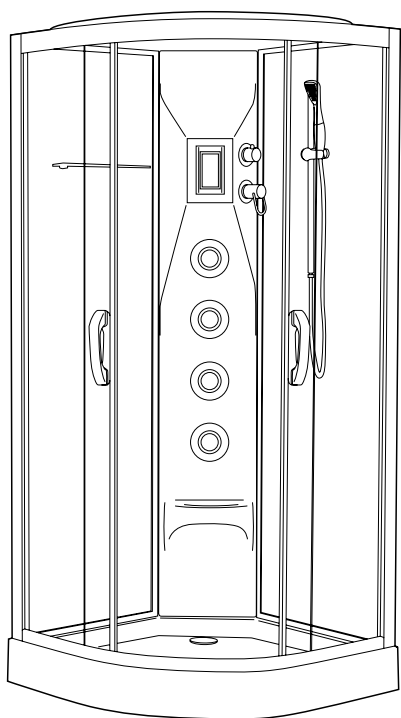

by FEBELINI

JADE

Dimensões

- 90x90x215cm

Características

- Chuveiro de mão/tecto;
- Termostática;
- Ventilador/rádio;
- Controlo computadorizado;
- 4 jets;
- Sistema de luzes;
- Prateleira;
- Banco;
- Perfis em alumínio;
- Vidro temperado de 5mm;
- Vidro liso (2 Fixos + 2 Portas de correr);
- Fecho de portas magnético.