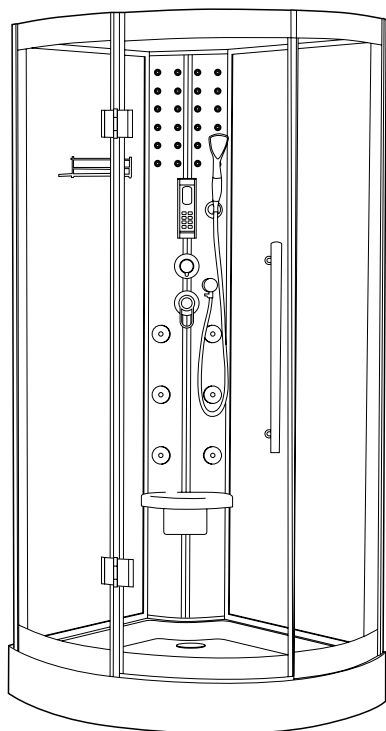

by FEBELINI

CURVA

Dimensões

- 90x90x210cm

Características

- Chuveiro de mão/tecto;
- Termostática;
- Ventilador/rádio;
- Controlo computadorizado;
- 6 jets;
- Sistema de luzes;
- Prateleira;
- Banco;
- Perfis em alumínio;
- Vidro temperado de 5mm;
- Vidro fosco (2 Fixos + 1 Porta de abrir);
- Fecho de portas magnético.