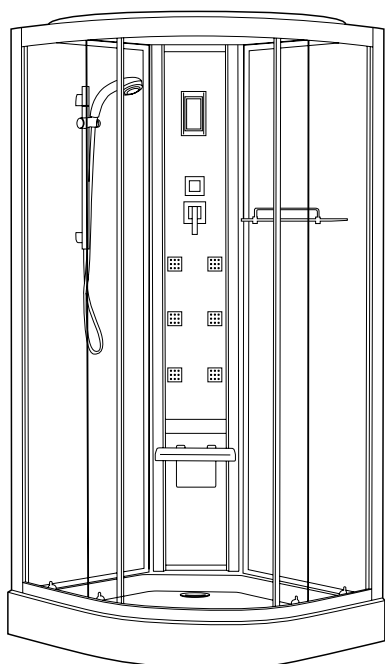

by FEBELINI

ARLO

Dimensões

- 90x90x209cm

Características

- Chuveiro de mão/tecto;
- Termostática;
- Ventilador/rádio;
- Controlo computadorizado;
- 6 jets;
- Sistema de luzes;
- Prateleira;
- Banco;
- Perfis em alumínio;
- Vidro temperado de 5mm;
- Vidro liso (2 Fixos + 2 Portas de correr);
- Fecho de portas magnético.