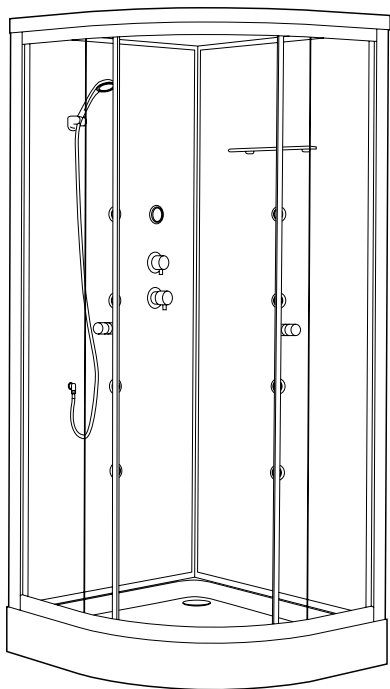

by FEBELINI

AQUARIS

Dimensões

- 80x80x215cm
- 90x90x215cm

Características

- Chuveiro de mão/tecto;
- 8 jets;
- Sistema de luzes;
- Prateleira;
- Monocomando;
- Perfis em alumínio;
- Base e tecto em PMMA/ABS;
- Vidro temperado de 4mm;
- Vidro liso (2 Fixos + 2 Portas de correr);
- Fecho de portas magnético.