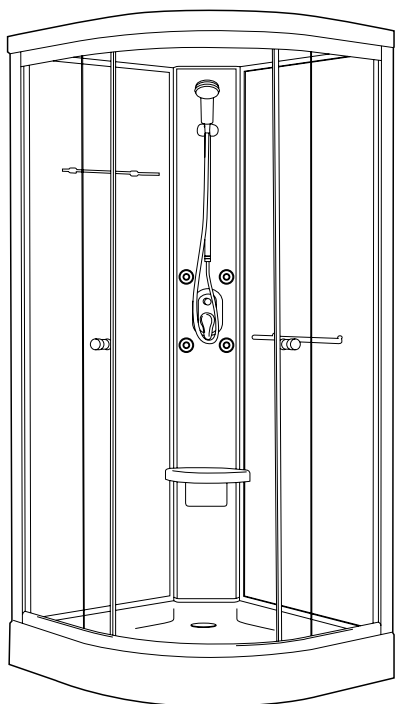

by FEBELINI

ALPA

Dimensões

- 90x90x215cm

Características

- Chuveiro de mão;
- 4 jets;
- Prateleira e toalheiro;
- Monocomando;
- Banco;
- Perfis em alumínio;
- Vidro temperado de 4mm;
- Vidro liso (2 Fixos + 2 Portas de correr);
- Fecho de portas magnético.